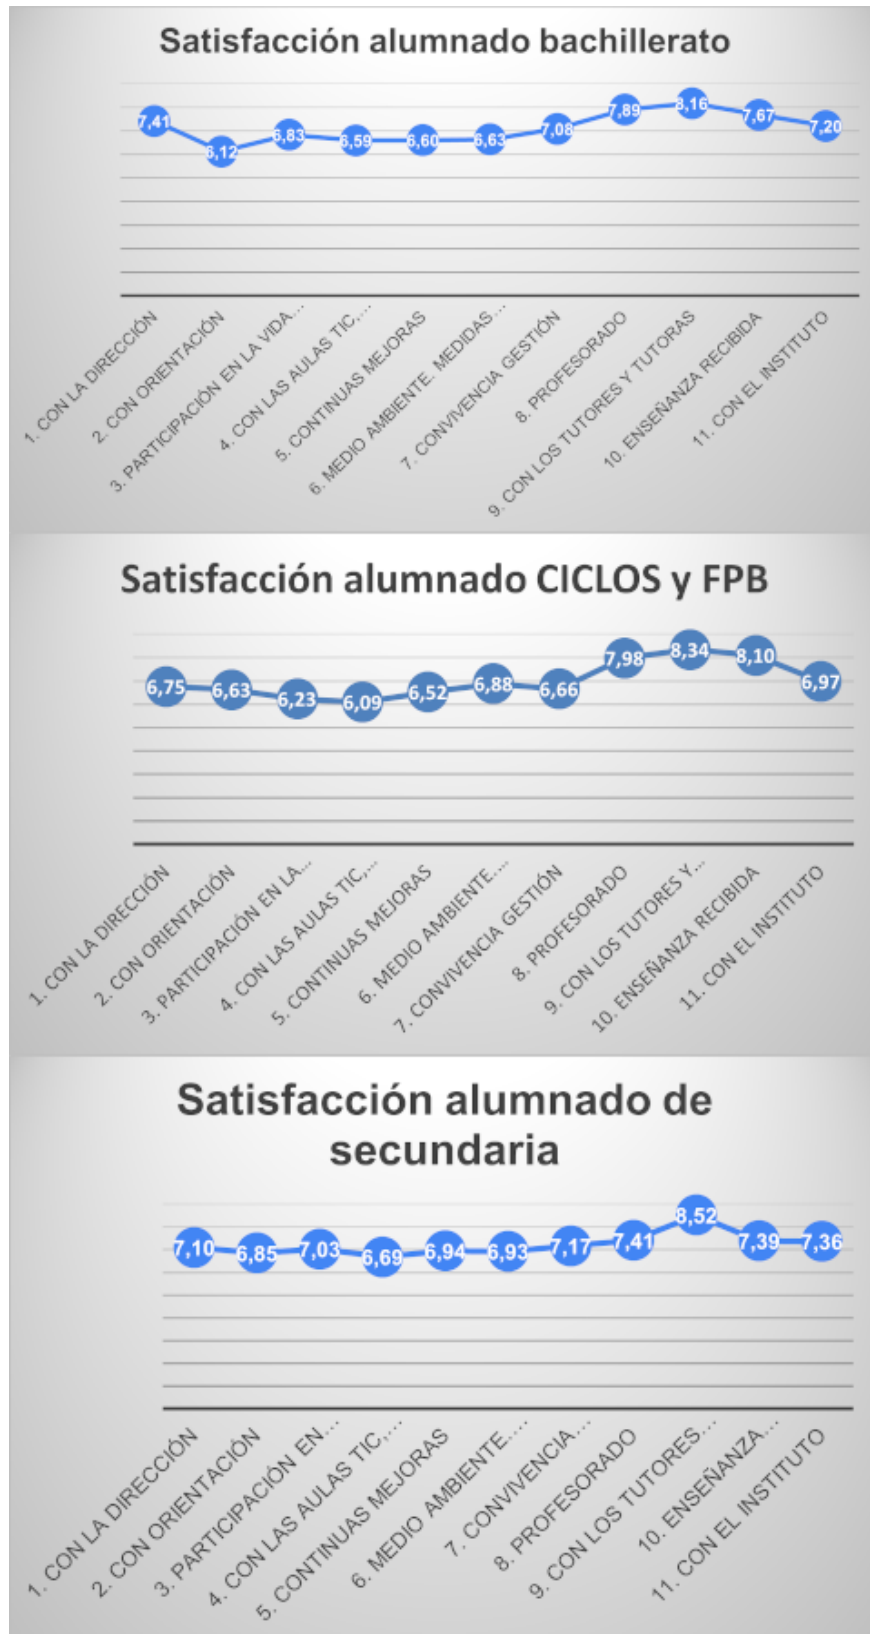

# Encuestas de satisfacción del alumnado

- Novedades -

Publicado el Martes 16 de marzo de 2021

## **Descripción:**

Entre final de Enero y principio de Febrero se recogieron las encuestas de satisfacción del alumnado. Durante este curso se han recogido como formulario de Google.

Esto ha traído como consecuencia ahorrar mucho papel y a la par hemos cometido algunos errores en el proceso. Concretamente, a dos grupos se les ha enviado el formulario desde el correo corporativo comprometiendo así la confidencialidad necesaria.

Salvo esta circunstancia que compete a dos grupos clase, de los 34 grupos del centro, la encuestas se ha desarrollado con normalidad. Os dejamos aquí los resultados.

Alumnado de bachillerato

**Alumnado de ciclos y FPB**